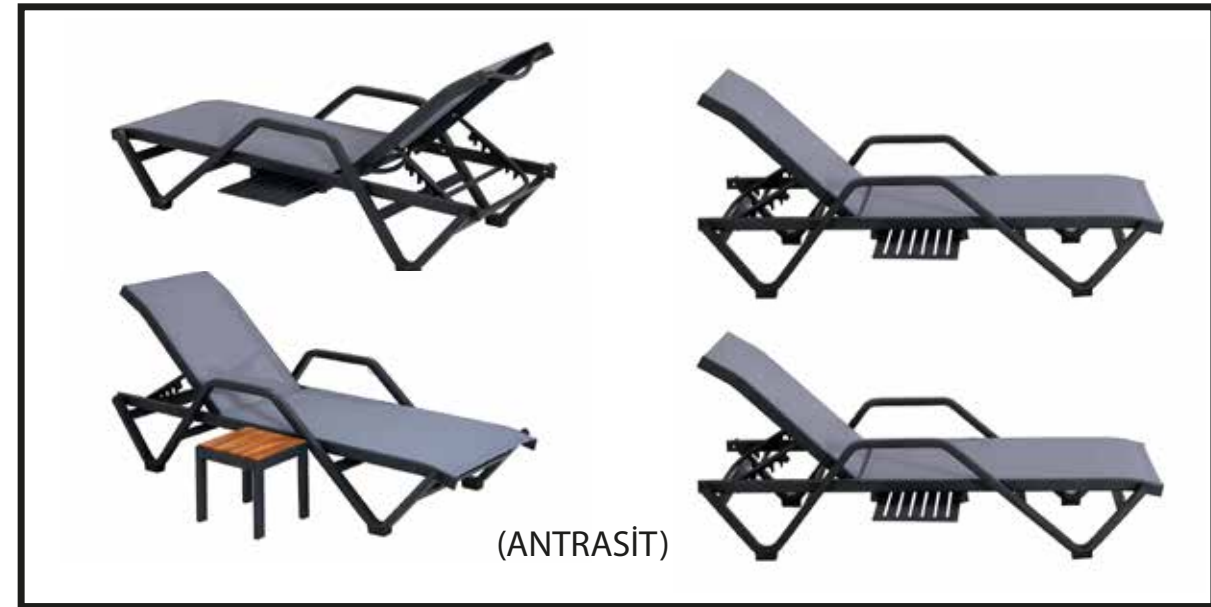

503ROSE ŞEZLONG (ANTRASİT)(CAPPUCİNO)

KOD	MODEL/ÜRÜN	Y/H	D/D	GW	ADET
KG 503	ROSE ŞEZLONG (CAPPİCİNO)	47	68	188	1
KG 503	ROSE ŞEZLONG (ANTRASİT)	47	68	188	1
KG 510	ŞEZLONG YAN SEHBA	30	30	30	1
KG 511	ŞEZLONG RAFI	3	56	30	1